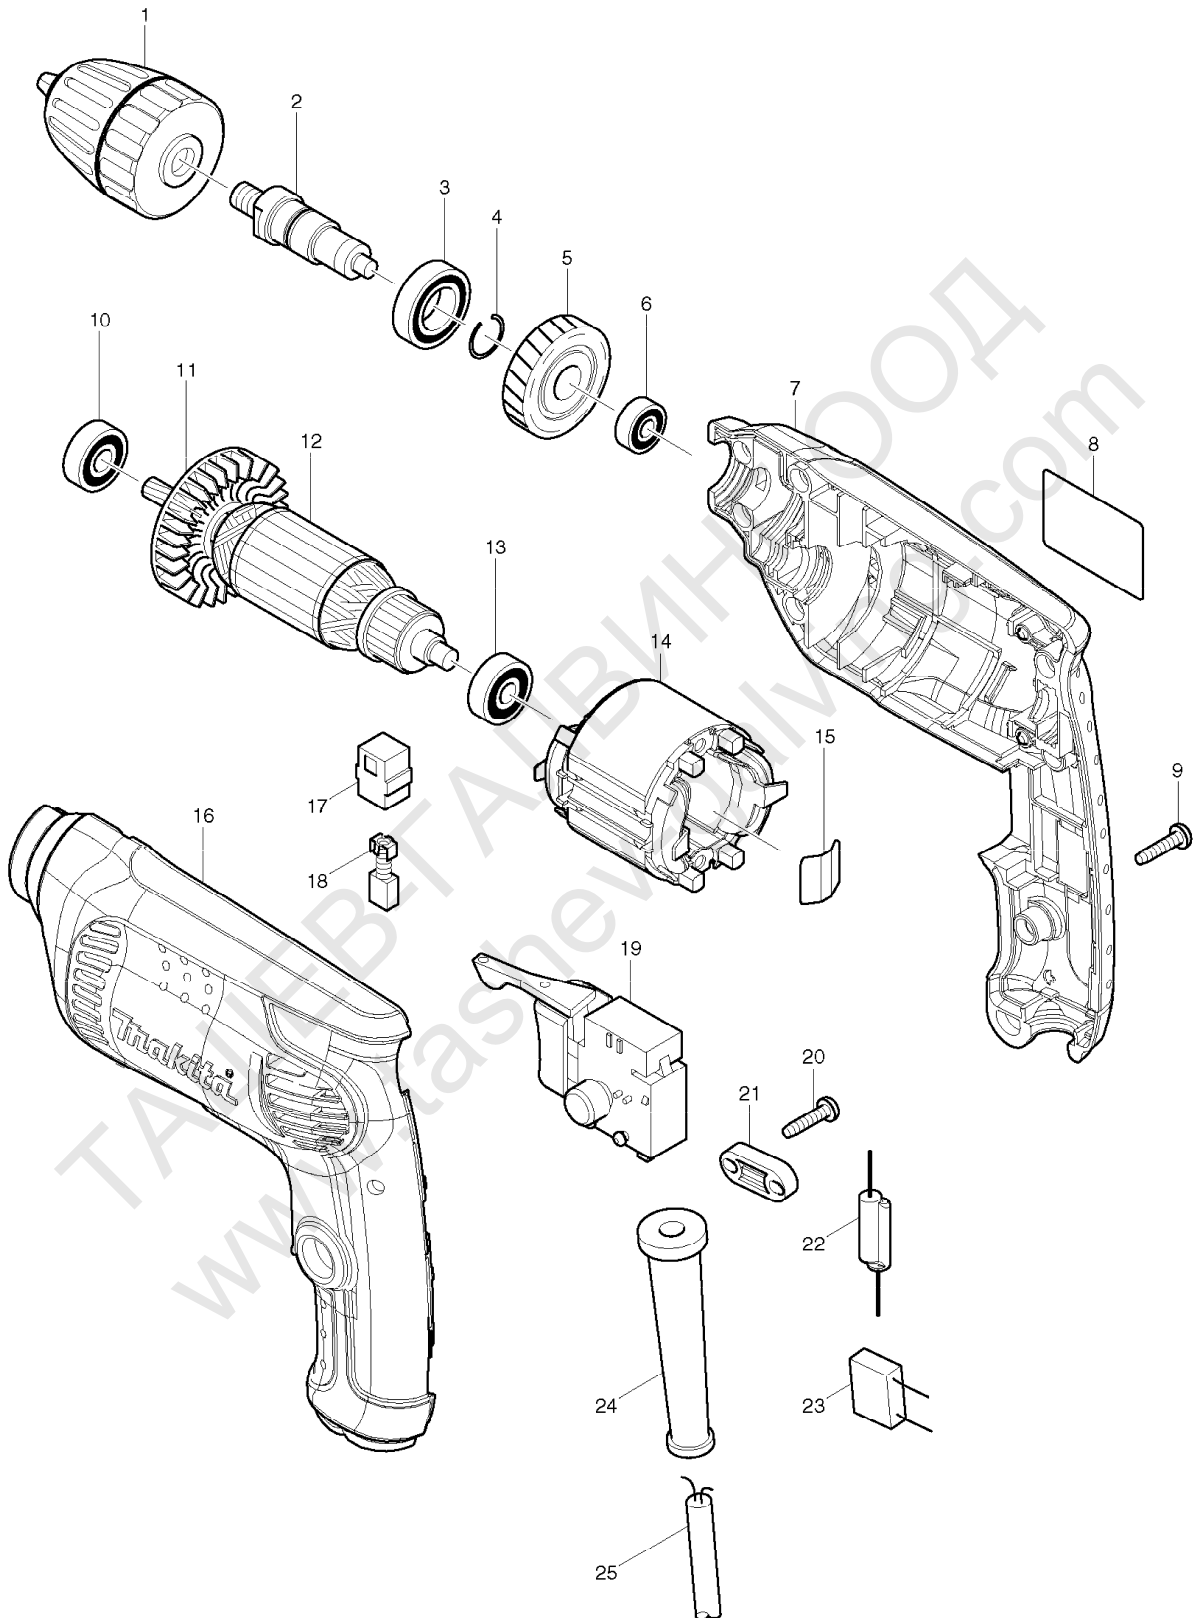

# SERVICE DRAWING

MODEL NO. 6413

# SPARE PARTS LIST

MODEL NO. 6413

ITEM	PART NO.	DESCRIPTION	QTY	NOTE
001	763180-0	KEYLESS DRILL CHUCK 10	1	
002	324376-4	SPINDLE	1	
003	211242-3	BALL BEARING 690ZZ	1	
004	233925-5	RING SPRING 13	1	
005	226578-7	HELICAL GEAR 35	1	
006	210028-2	BALL BEARING 606ZZ	1	
007	188277-8	HOUSING SET INC. 16	1	
008	863402-9	NAME PLATE 6413	1	
009	266326-2	TAPPING SCREW 4x18	7	
010	211032-4	BALL BEARING 608ZZ	1	
011	240066-0	FAN 52	1	
012	515699-3	ARMATURE ASS'Y 240V INC. 10,11,13	1	
013	210030-5	BALL BEARING 627ZZ	1	
014	599369-2	FIELD ASS'Y 240V	1	
015	232210-3	LEAF SPRING	1	
016	188277-8	HOUSING SET INC. 7	1	
017	643563-9	BRUSH HOLDER 5x8 6412/6413	2	
018	191627-8	CARBON BRUSH CB-64	1	
019	650586-0	SWITCH DGQ-1104H	1	
020	266326-2	TAPPING SCREW 4x18	2	
021	687124-5	STRAIN RELIEF	1	
022	646151-1	CHOKE COIL	1	
023	645190-8	NOISE SUPPRESSOR	1	
024	682569-2	CORD GUARD 8-85	1	
025	665383-1	POWER SUPPLY CORD 1.0-2-2.0	1	